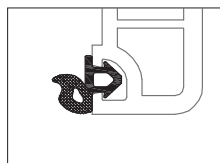

1884952
	1865535