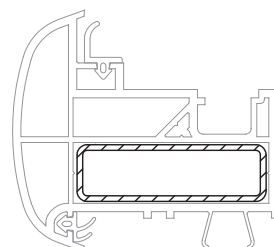

24

Уплотнения для ремонта

	1864940
	1865650
	1835181

	1864952
	1835171
	1865530

50 x 15

	1222065
	1,5
lx	4,9
ly	0,7
	6

Торцевой колпачок ложного импоста 70 круглого, ASA

1356710 @ @ @