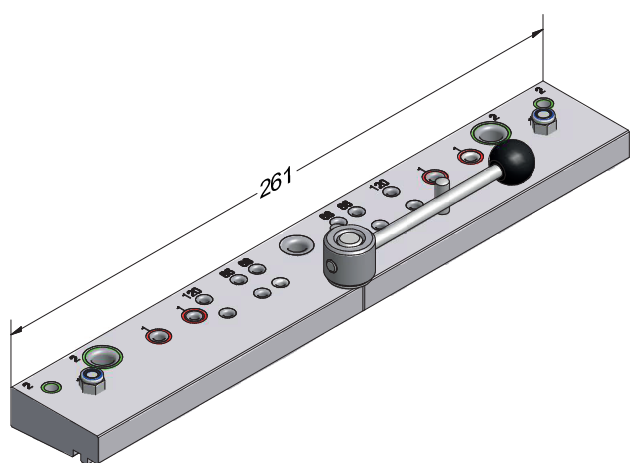

Шаблон для механического соединения
горбылька 68, импоста 78

1222529

1