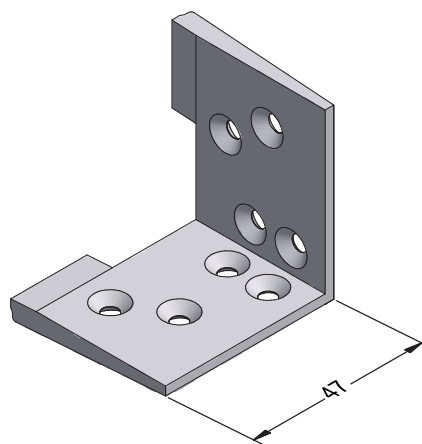

Уголок для установки горбылька или импоста в коробку,
литой металлический
1226253
 50