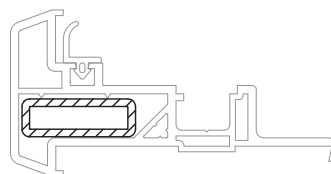

30 x 10

	1252924@
	2
lx	1,3
ly	0,20
	6