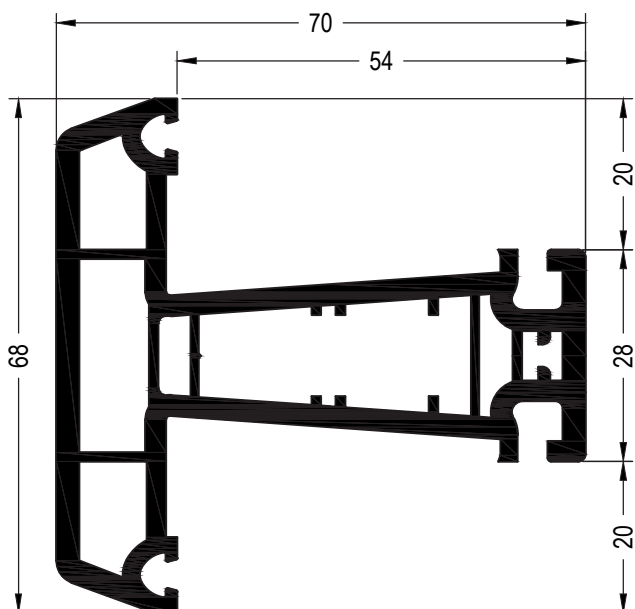

DELIGHT-DESIGN

СЕЧЕНИЯ ПРОФИЛЕЙ

Профили для безимпостных окон