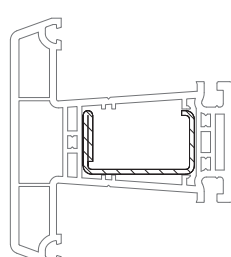

35 x 20

	1261831@	1261841
	1,5	2
lx	2,5	3,1
ly	0,56	0,69
	6	6

DELIGHT-DESIGN

СЕЧЕНИЯ ПРОФИЛЕЙ

Профили импостов / поперечин

Импост 78

1554028 

1564028 

 36

Уплотнения остекления: см.
„Указания по остеклению“

	1864952
	1865530
	1835171

	1884952
	1865535

35 x 20

	1245536
	1,5
lx	2,0
ly	0,42
	6

35 x 20

	1239583	1261709@
	1,5	2
lx	2,3	2,9
ly	0,98	1,2
	6	6

35 x 20

	1245526
	2,5
lx	4,2
ly	0,89
	6

35 x 20

	1261831@	1261841
	1,5	2
lx	2,5	3,1
ly	0,56	0,69
	6	6

DELIGHT-DESIGN

СЕЧЕНИЯ ПРОФИЛЕЙ

Профили импостов / поперечин

Горбылек 68