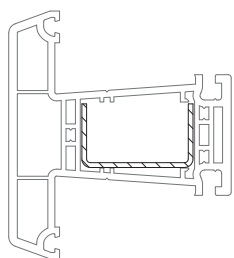

35 x 20

	1261831@	1261841
	1,5	2
lx	2,5	3,1
ly	0,56	0,69
	6	6

DELIGHT-DESIGN

СЕЧЕНИЯ ПРОФИЛЕЙ

Профили импостов / поперечин

Импост 78

1554028 

1564028 

 36

Уплотнения остекления: см.
„Указания по остеклению“

	1864952
	1865530
	1835171

	1884952
	1865535

35 x 20

	1245536
	1,5
lx	2,0
ly	0,42
	6

35 x 20

	1239583	1261709@
	1,5	2
lx	2,3	2,9
ly	0,98	1,2
	6	6

35 x 20

	1245526
	2,5
lx	4,2
ly	0,89
	6

35 x 20

	1261831@	1261841
	1,5	2
lx	2,5	3,1
ly	0,56	0,69
	6	6

DELIGHT-DESIGN

СЕЧЕНИЯ ПРОФИЛЕЙ

Профили импостов / поперечин

Горбылек 68