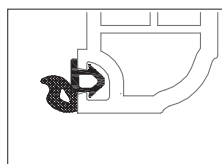

1884952
	1865535