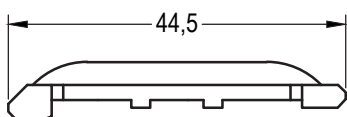

DELIGHT-DESIGN

СЕЧЕНИЯ ПРОФИЛЕЙ

Фальцевые вкладыши

Фальцевый вкладыш для створок,
PS

1211011

500