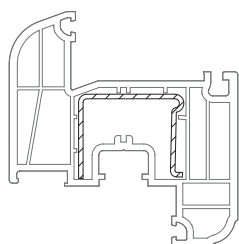

	1244536
	2
lx	5,0
ly	2,0
	6

35,5 x 28

	1244546@
	2
lx	2,2
ly	1,3
	6

DELIGHT-DESIGN

СЕЧЕНИЯ ПРОФИЛЕЙ

Профили створок

Створка Z58

1554038

1564038

36

Уплотнения остекления: см. „Указания по остеклению“

	1864952
	1865530
	1835171

	1884952
	1865535

35 x 28

	1244506
	1,5
lx	2,5
ly	1,1
	6

35 x 28

	1244516	1244526
	1,5	2
lx	2,7	3,4
ly	1,3	1,7
	6	6

35 x 28

	1244536
	2
lx	5,0
ly	2,0
	6

35,5 x 28

	1244546@
	2
lx	2,2
ly	1,3
	6

DELIGHT-DESIGN

СЕЧЕНИЯ ПРОФИЛЕЙ

Профили для безимпостных окон