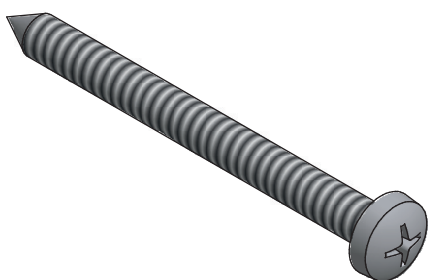

DELIGHT-DESIGN

СЕЧЕНИЯ ПРОФИЛЕЙ

Детали для механических соединений

Шуруп 6,3 x 70,
сталь оцинкованная
1260633 
 250

Шуруп 4,2 x 13,
сталь оцинкованная
1261447 
 300

Механический соединитель
импоста 78 универсальный
1247167 
 2