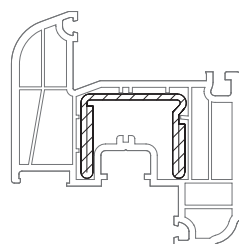

	1244536
	2
lx	5,0
ly	2,0
	6

35,5 x 28

	1244546@
	2
lx	2,2
ly	1,3
	6

DELIGHT-DESIGN

СЕЧЕНИЯ ПРОФИЛЕЙ

Профили створок

Створка Z58

1554038

1564038

36

Уплотнения остекления: см. „Указания по остеклению“

	1864952
	1865530
	1835171

	1884952
	1865535

35 x 28

	1244506
	1,5
lx	2,5
ly	1,1
	6

35 x 28

	1244516	1244526
	1,5	2
lx	2,7	3,4
ly	1,3	1,7
	6	6

35 x 28

	1244536
	2
lx	5,0
ly	2,0
	6

35,5 x 28

	1244546@
	2
lx	2,2
ly	1,3
	6

DELIGHT-DESIGN

СЕЧЕНИЯ ПРОФИЛЕЙ

Профили для безимпостных окон