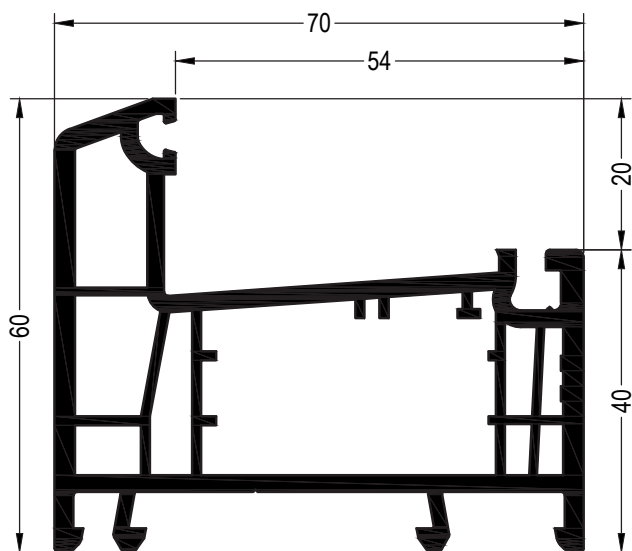

DELIGHT-DESIGN

СЕЧЕНИЯ ПРОФИЛЕЙ

Профили коробок

Коробка 60

1554008

1564008

36

Уплотнения остекления: см.
„Указания по остеклению“