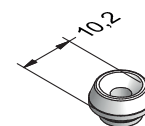

Торцевой колпачок штульпа 70,

ASA

1356410 @ @

1356411 @ @

50

Внутренний нащельник на стык

в окне со штульпом

1560950

72

1595220 @

36

Ниппель под шуруп,

ASA

1264230

1000