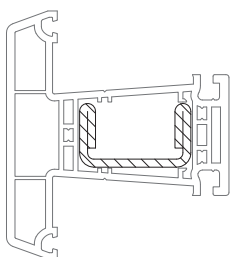

35 x 20

	1261831@	1261841
	1,5	2
lx	2,5	3,1
ly	0,56	0,69
	6	6

DELIGHT-DESIGN

СЕЧЕНИЯ ПРОФИЛЕЙ

Профили импостов / поперечин

Импост 78

1554028 

1564028 

 36

Уплотнения остекления: см.
„Указания по остеклению“

	1864952
	1865530
	1835171

	1884952
	1865535

35 x 20

	1245536
	1,5
lx	2,0
ly	0,42
	6

35 x 20

	1239583	1261709@
	1,5	2
lx	2,3	2,9
ly	0,98	1,2
	6	6

35 x 20

	1245526
	2,5
lx	4,2
ly	0,89
	6

35 x 20

	1261831@	1261841
	1,5	2
lx	2,5	3,1
ly	0,56	0,69
	6	6

DELIGHT-DESIGN

СЕЧЕНИЯ ПРОФИЛЕЙ

Профили импостов / поперечин

Горбылек 68