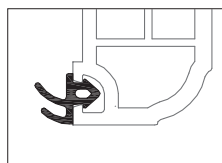

1864952
	1865530
	1835171