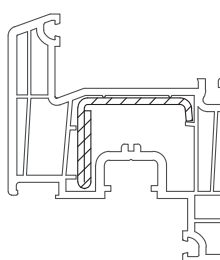

Уплотнения остекления: см. „Указания по остеклению“

	1864952
	1865530
	1835171

	1884952
	1865535

35 x 28

	1244506
	1,5
lx	2,5
ly	1,1
	6

35 x 28

	1244516	1244526
	1,5	2
lx	2,7	3,4
ly	1,3	1,7
	6	6

35 x 28

	1244536
	2
lx	5,0
ly	2,0
	6

35,5 x 28

	1244546@
	2
lx	2,2
ly	1,3
	6

DELIGHT-DESIGN

СЕЧЕНИЯ ПРОФИЛЕЙ

Профили створок

Створка Z58

1554038