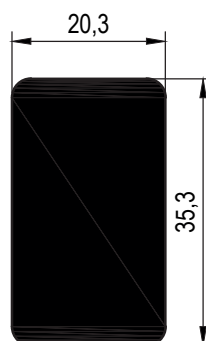

DELIGHT-DESIGN

СЕЧЕНИЯ ПРОФИЛЕЙ

Детали для механических соединений

Шуруп 6,3 x 70,
сталь оцинкованная
1260633 
 250

Шуруп 4,2 x 13,
сталь оцинкованная
1261447 
 300

Механический соединитель
импоста 78 универсальный
1247167 
 2