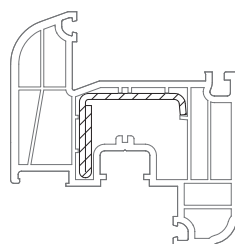

	1244536
	2
lx	5,0
ly	2,0
	6

35,5 x 28

	1244546@
	2
lx	2,2
ly	1,3
	6

DELIGHT-DESIGN

СЕЧЕНИЯ ПРОФИЛЕЙ

Профили створок

Створка Z58

1554038

1564038

36

Уплотнения остекления: см. „Указания по остеклению“

	1864952
	1865530
	1835171

	1884952
	1865535

35 x 28

	1244506
	1,5
lx	2,5
ly	1,1
	6

35 x 28

	1244516	1244526
	1,5	2
lx	2,7	3,4
ly	1,3	1,7
	6	6

35 x 28

	1244536
	2
lx	5,0
ly	2,0
	6

35,5 x 28

	1244546@
	2
lx	2,2
ly	1,3
	6

DELIGHT-DESIGN

СЕЧЕНИЯ ПРОФИЛЕЙ

Профили для безимпостных окон