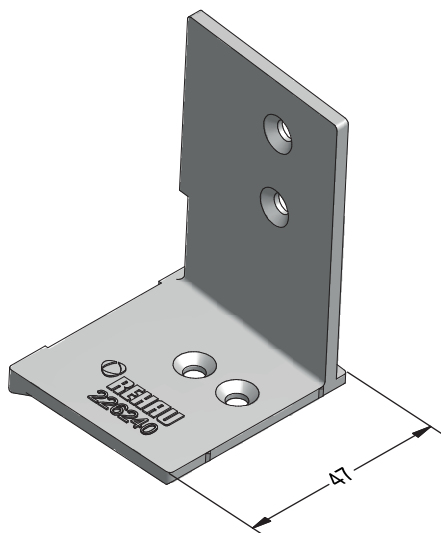

Уголок для установки горбылька или импоста в створку,
литой металлический
1226240
1226250
 50