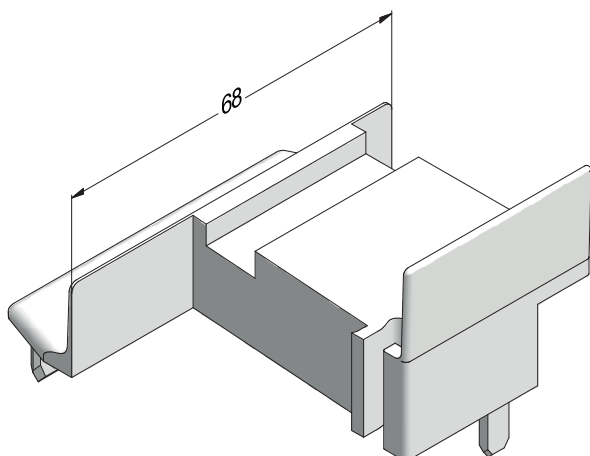

DELIGHT-DESIGN

СЕЧЕНИЯ ПРОФИЛЕЙ

Профили для безимпостных окон

Горбылек 68

1550030

24

1599030 @

36

	1864952
	1865530
	1835171

35 x 10

	261801
	2
lx	1,8
ly	0,22
	6

Торцевой колпачок горбылька 68,

ASA

1222807 @ @

1222817 @ @

20

Вставка дистанционная горбылька 68,

ABS

1247496

20