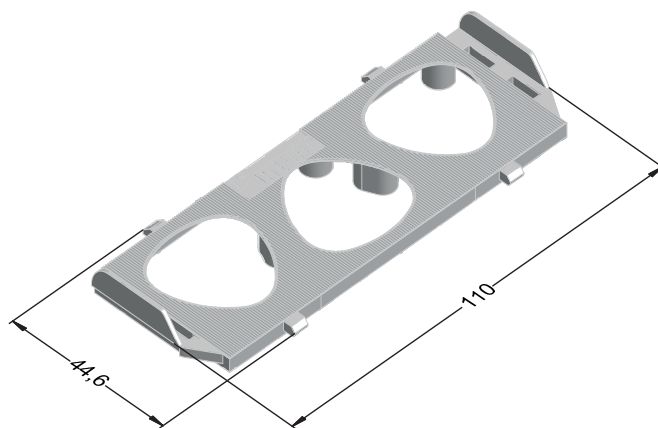

DELIGHT-DESIGN

СЕЧЕНИЯ ПРОФИЛЕЙ

Фальцевые вкладыши

Фальцевый вкладыш для створок,
PS

1211011 

 500

Фальцевый вкладыш для коробок, импостов, горбыльков,
PP

1351169 