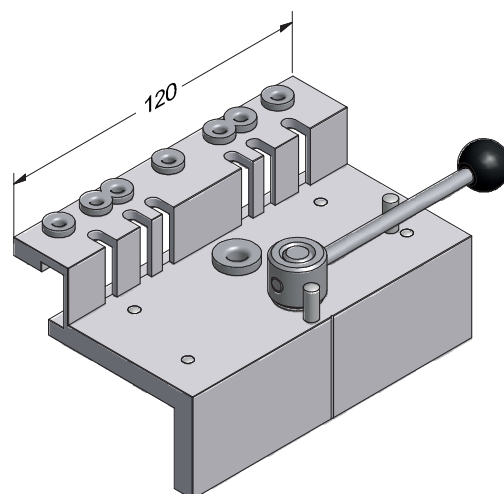

Шаблон для механического соединения,
сверления отверстий фиксаторов горбылька 68

1248346

1