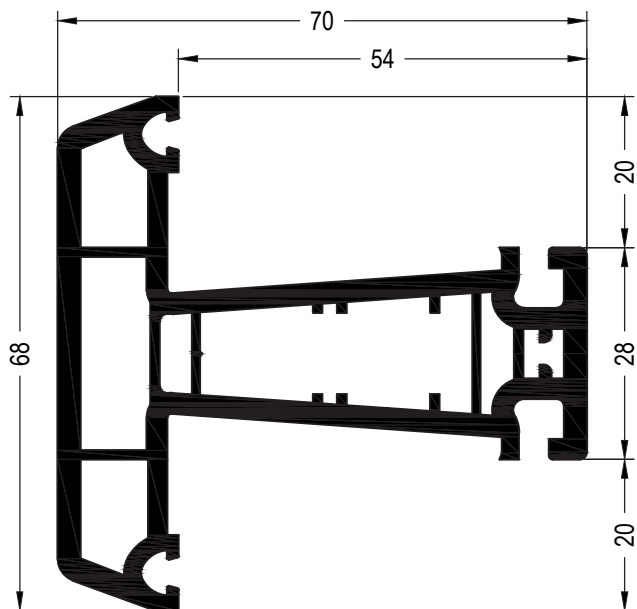

35 x 20

	1245526
	2,5
lx	4,2
ly	0,89
	6

35 x 20

	1261831@	1261841
	1,5	2
lx	2,5	3,1
ly	0,56	0,69
	6	6

DELIGHT-DESIGN

СЕЧЕНИЯ ПРОФИЛЕЙ

Профили импостов / поперечин

Горбылек 68