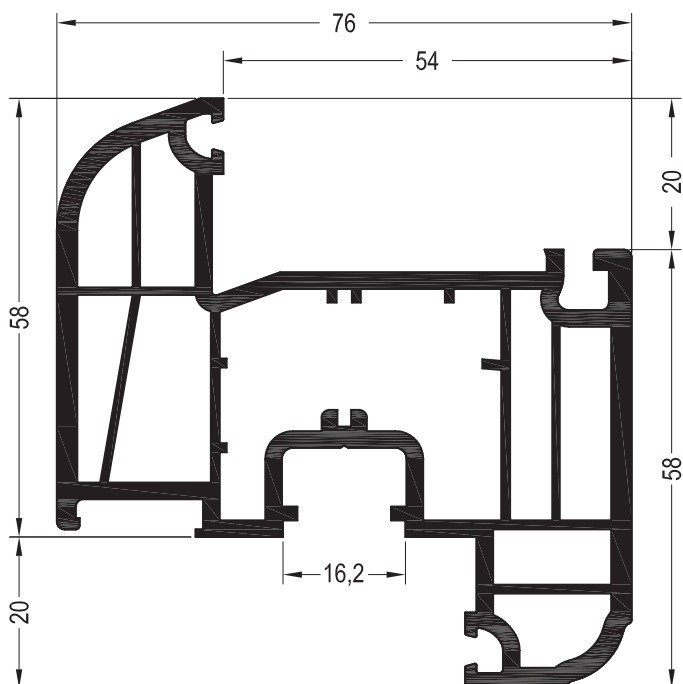

	1244536
	2
lx	5,0
ly	2,0
	6

35,5 x 28

	1244546@
	2
lx	2,2
ly	1,3
	6

DELIGHT-DESIGN

СЕЧЕНИЯ ПРОФИЛЕЙ

Профили створок

Створка Z58

1554038

1564038

36

Уплотнения остекления: см. „Указания по остеклению“

	1864952
	1865530
	1835171

	1884952
	1865535

35 x 28

	1244506
	1,5
lx	2,5
ly	1,1
	6

35 x 28