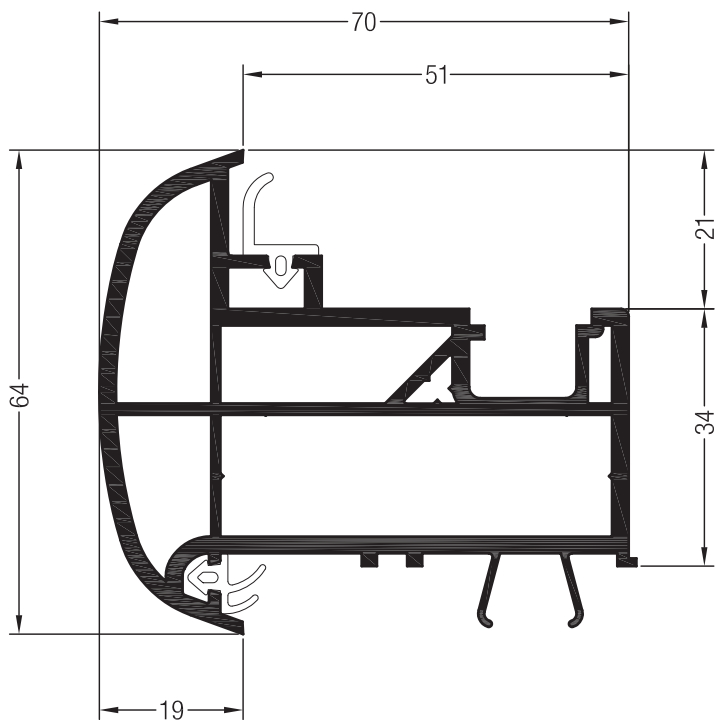

 50

DELIGHT-DESIGN

СЕЧЕНИЯ ПРОФИЛЕЙ

Профили для безимпостных окон

Ложный импост 70 круглый

1550536 @ @

36

1599536 @