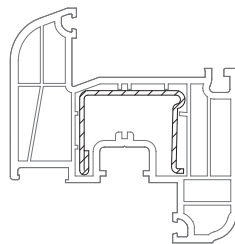

	1244536
	2
lx	5,0
ly	2,0
	6

35,5 x 28

	1244546@
	2
lx	2,2
ly	1,3
	6

DELIGHT-DESIGN

СЕЧЕНИЯ ПРОФИЛЕЙ

Профили створок

Створка Z58

1554038

1564038

36

Уплотнения остекления: см. „Указания по остеклению“

	1864952
	1865530
	1835171

	1884952
	1865535

35 x 28

	1244506
	1,5
lx	2,5
ly	1,1
	6

35 x 28

	1244516	1244526
	1,5	2
lx	2,7	3,4
ly	1,3	1,7
	6	6

35 x 28

	1244536
	2
lx	5,0
ly	2,0
	6

35,5 x 28

	1244546@
	2
lx	2,2
ly	1,3
	6

DELIGHT-DESIGN

СЕЧЕНИЯ ПРОФИЛЕЙ

Профили для безимпостных окон