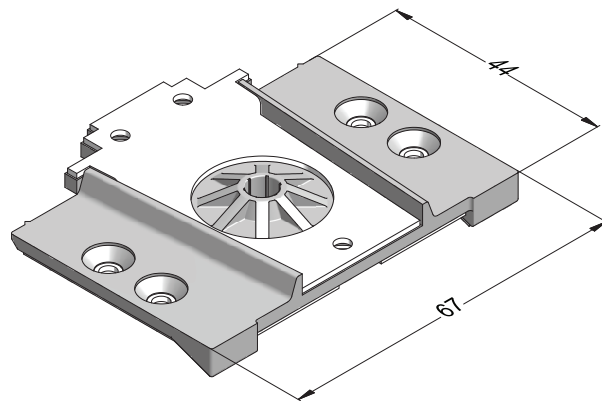

Механический соединитель импоста 78 и створки,
литой металлический

1302695

100