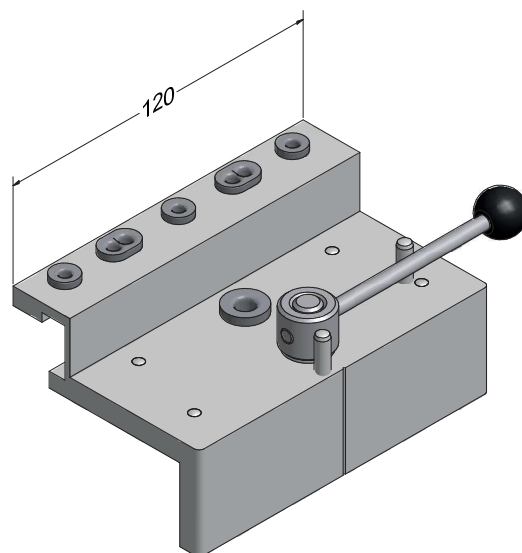

DELIGHT-DESIGN

СЕЧЕНИЯ ПРОФИЛЕЙ

Шаблоны

Шаблон для механического соединения
горбылька 68, импоста 78

1227035 

 1

Шаблон для механического соединения,
сверления отверстий фиксаторов горбылька 68

1227045 