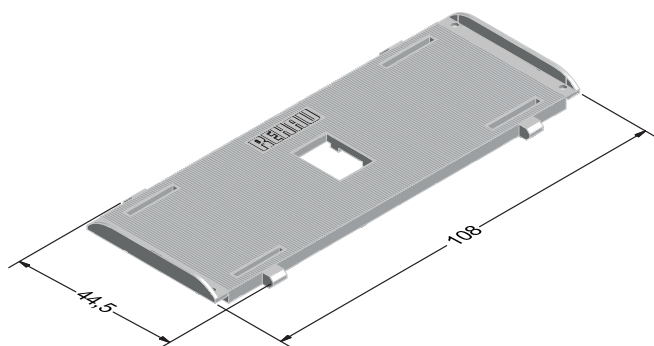

DELIGHT-DESIGN

СЕЧЕНИЯ ПРОФИЛЕЙ

Фальцевые вкладыши

Фальцевый вкладыш для створок,
PS

1211011

500