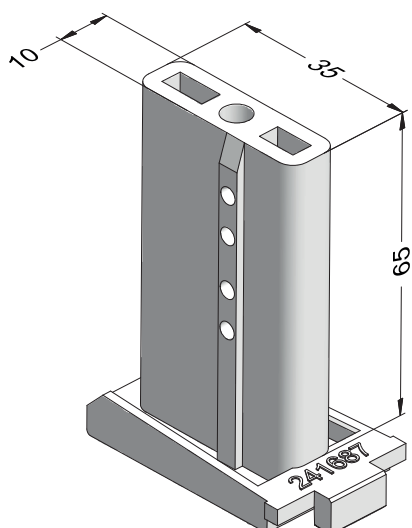

Детали для механических соединений

Механический соединитель импоста 78 и коробки,
литой металлический

1354187

100

Механический соединитель импоста 78 и створки,
литой металлический

1302695

100

Механический соединитель горбылька 68,
РА