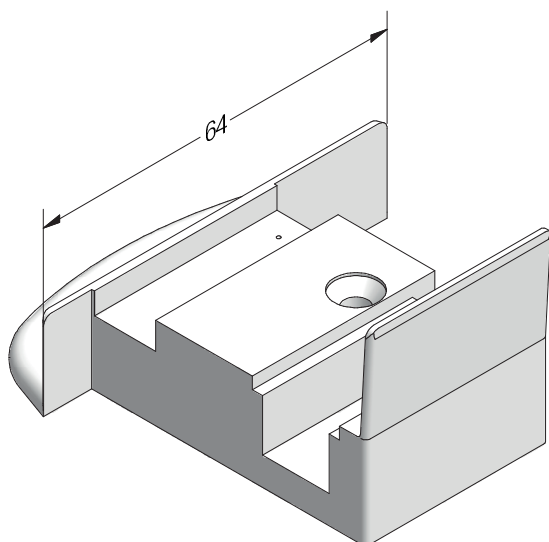

50 x 15

	1222065
	1,5
lx	4,9
ly	0,7
	6

Торцевой колпачок ложного импоста 70 круглого, ASA

1356710 @ @ @

1356711 @ @ @

50