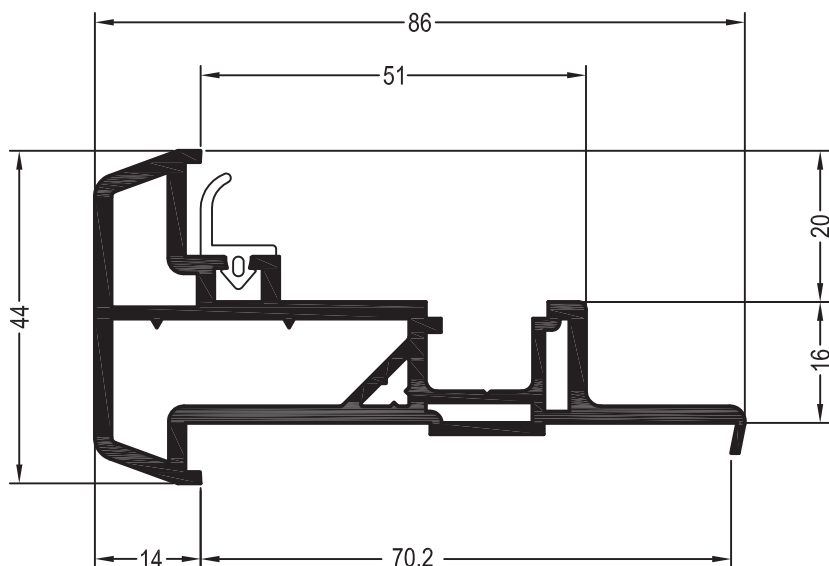

	1244516	1244526
	1,5	2
lx	2,7	3,4
ly	1,3	1,7
	6	6

35 x 28

	1244536
	2
lx	5,0
ly	2,0
	6

35,5 x 28

	1244546@
	2
lx	2,2
ly	1,3
	6

DELIGHT-DESIGN

СЕЧЕНИЯ ПРОФИЛЕЙ

Профили для безимпостных окон