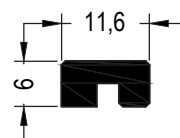

DELIGHT-DESIGN

СЕЧЕНИЯ ПРОФИЛЕЙ

Детали для механических соединений

Шуруп 6,3 x 70,
сталь оцинкованная
1260633 
 250

Шуруп 4,2 x 13,
сталь оцинкованная
1261447 
 300

Механический соединитель
импоста 78 универсальный
1247167 
 2