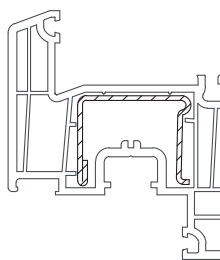

Уплотнения остекления: см. „Указания по остеклению“

	1864952
	1865530
	1835171

	1884952
	1865535

35 x 28

	1244506
	1,5
lx	2,5
ly	1,1
	6

35 x 28

	1244516	1244526
	1,5	2
lx	2,7	3,4
ly	1,3	1,7
	6	6

35 x 28

	1244536
	2
lx	5,0
ly	2,0
	6

35,5 x 28

	1244546@
	2
lx	2,2
ly	1,3
	6

DELIGHT-DESIGN

СЕЧЕНИЯ ПРОФИЛЕЙ

Профили створок

Створка Z58

1554038