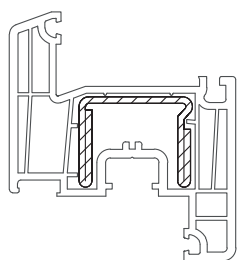

Уплотнения остекления: см. „Указания по остеклению“

	1864952
	1865530
	1835171

	1884952
	1865535

35 x 28

	1244506
	1,5
lx	2,5
ly	1,1
	6

35 x 28

	1244516	1244526
	1,5	2
lx	2,7	3,4
ly	1,3	1,7
	6	6

35 x 28

	1244536
	2
lx	5,0
ly	2,0
	6

35,5 x 28

	1244546@
	2
lx	2,2
ly	1,3
	6

DELIGHT-DESIGN

СЕЧЕНИЯ ПРОФИЛЕЙ

Профили створок

Створка Z58

1554038