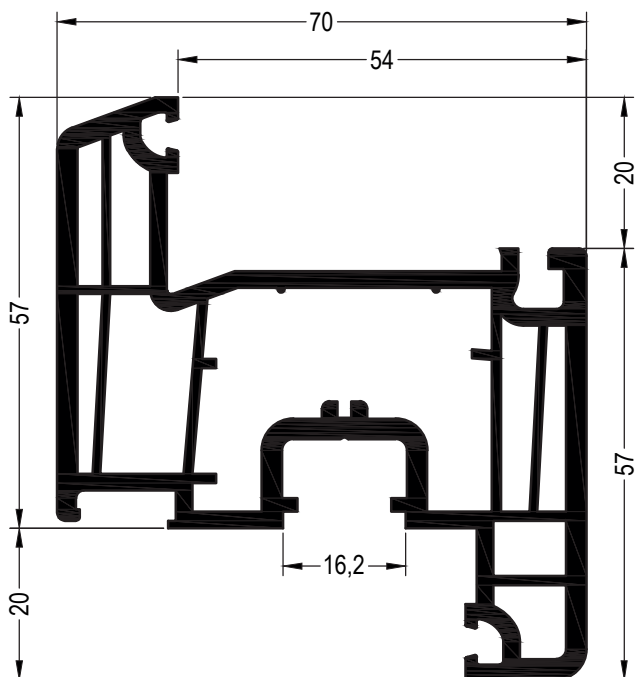

DELIGHT-DESIGN

СЕЧЕНИЯ ПРОФИЛЕЙ

Профили створок

Створка Z57

1554018

1564018

36

Уплотнения остекления: см. „Указания по остеклению“

	1864952
	1865530
	1835171

	1884952
	1865535