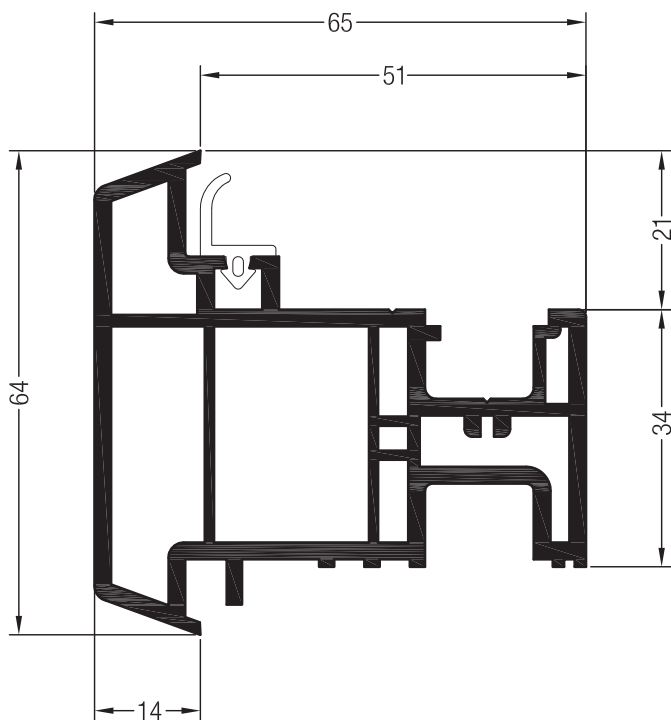

СЕЧЕНИЯ ПРОФИЛЕЙ

Профили для безимпостных окон

Ложный импост №1

1550535 @

36

1599535

24

Уплотнения для ремонта