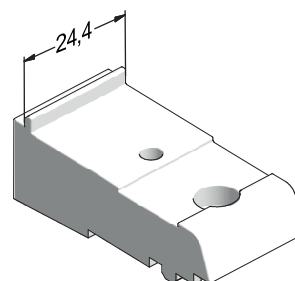

1222817 @ @

20

Вставка дистанционная горбылька 68,

ABS

1247496

20

DELIGHT-DESIGN

СЕЧЕНИЯ ПРОФИЛЕЙ