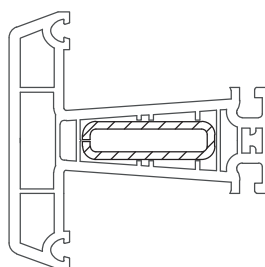

35 x 10

	261801
	2
lx	1,8
ly	0,22
	6