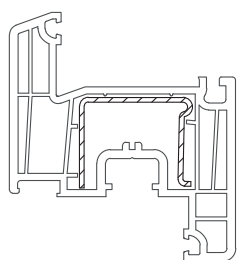

	1261801
	2
lx	1,82
ly	0,22
	6

DELIGHT-DESIGN

СЕЧЕНИЯ ПРОФИЛЕЙ

Профили створок

Створка Z57

1554018

1564018

36

Уплотнения остекления: см. „Указания по остеклению“

	1864952
	1865530
	1835171

	1884952
	1865535

35 x 28

	1244506
	1,5
lx	2,5
ly	1,1
	6

35 x 28

	1244516	1244526
	1,5	2
lx	2,7	3,4
ly	1,3	1,7
	6	6

35 x 28