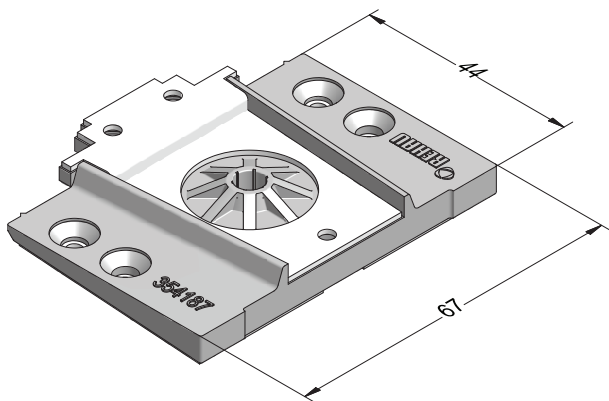

DELIGHT-DESIGN

СЕЧЕНИЯ ПРОФИЛЕЙ

Детали для механических соединений

Механический соединитель импоста 78 и коробки,
литой металлический

1354187

100