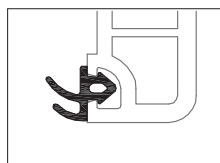

1864952
	1865530
	1835171