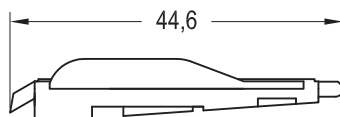

DELIGHT-DESIGN

СЕЧЕНИЯ ПРОФИЛЕЙ

Фальцевые вкладыши

Фальцевый вкладыш для створок,
PS

1211011 

 500

Фальцевый вкладыш для коробок, импостов, горбыльков,
PP

1351169 