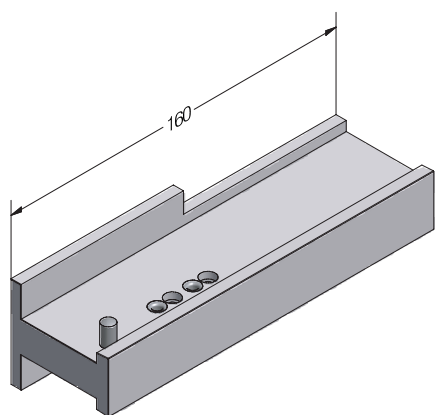

Шаблоны

Шаблон для механического соединения горбылька
(отв. в горбыльке)

1241947

1