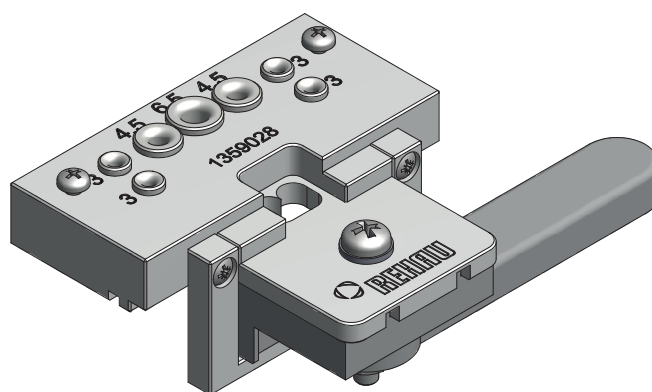

 1000

Шаблоны

Шаблон для механического соединения горбылька
(отв. в горбыльке)

1241947 

 1

Шаблон для установки мех. соединителей GRAZIO

1359028 

 1