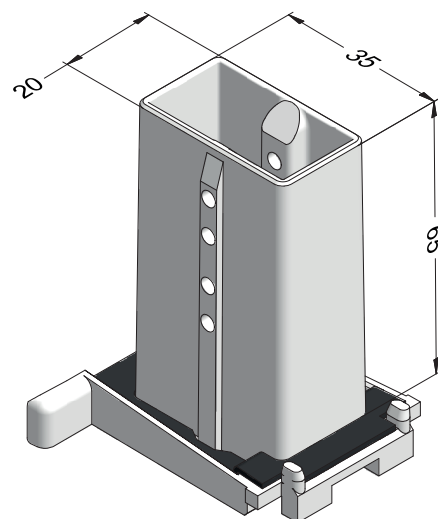

Механический соединитель импоста 78,
РА

1207546

100